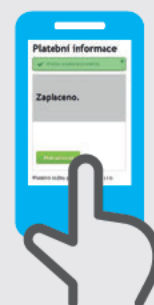

1

NASKENUJ

QR kód z parkovacího lístku
nebo zadej do vyhledavače
<http://mpla.io/165>

2

POTVRĎ

Cenu a zaplat'.

3

ODJEĎ

Jako bys zaplatil
v automatu.

Nový uživatel

1

Naskenuj QR kód
z parkovacího
lístku nebo zadej
do vyhledavače
<http://mpla.io/165>

2

V nastavení aplikace 
si uloř SPZ, e-mail
a platební metodu

3

Postupuj
dle návodu výše