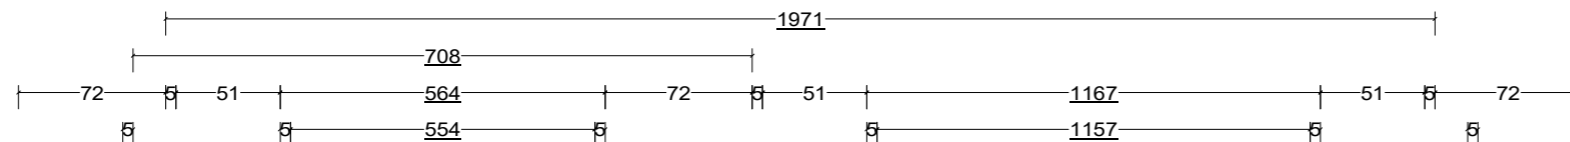

**ZASKLENÍ: PROTIPOŽÁRNÍ SKLO EI30  
 PROTIPOŽÁRNÍ PANEL EI30 RAL 9003**

B-B

A-A

1x Výplň 2x GKF 12,5  
 ( 1 ) 30mm 0,32 m<sup>2</sup> 554 x 582mm  
 1x Výplň 2x GKF 12,5  
 ( 2 ) 30mm 0,67 m<sup>2</sup> 1157 x 582mm  
 1x PO 20EI30, 20EI30  
 ( 3 ) 20mm 0,67 m<sup>2</sup> 554 x 1204mm  
 1x PO 20EI30, 20EI30  
 ( 4 ) 20mm 1,39 m<sup>2</sup> 1157 x 1204mm