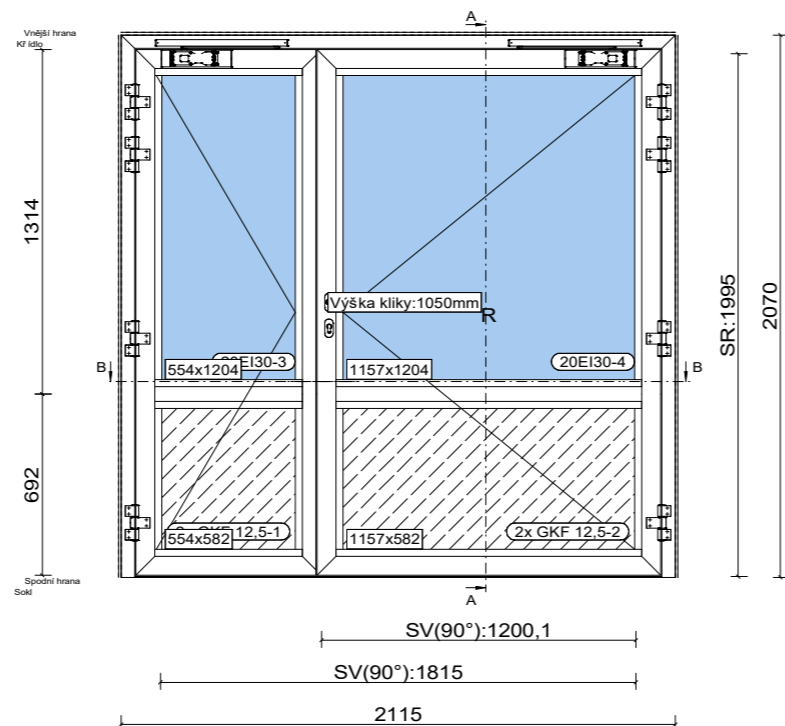

**STAVEBNÍ OTVOR: 2145x2085mm**

**ČISTÝ PRŮCHOD: 1200+615x1995mm**

**VÝBAVA DVEŘÍ: MECHANICKÝ ZÁMEK, KLIKA/KLIKA, ROZETOVÉ KOVÁNÍ, PASIVNÍ KŘÍDLO NA MECHANICKOU ZÁSTRČ (HORNÍ, SPODNÍ), SAMOZÁVÍRAČE SE SPOŽDĚNÍM**

**ZASKLENÍ: PROTIPOŽÁRNÍ SKLO EI30  
 PROTIPOŽÁRNÍ PANEL EI30 RAL 9003**

B-B

A-A

1x Výplň 2x GKF 12,5  
 ( 1 ) 30mm 0,32 m<sup>2</sup> 554 x 582mm  
 1x Výplň 2x GKF 12,5  
 ( 2 ) 30mm 0,67 m<sup>2</sup> 1157 x 582mm  
 1x PO 20EI30, 20EI30  
 ( 3 ) 20mm 0,67 m<sup>2</sup> 554 x 1204mm  
 1x PO 20EI30, 20EI30  
 ( 4 ) 20mm 1,39 m<sup>2</sup> 1157 x 1204mm