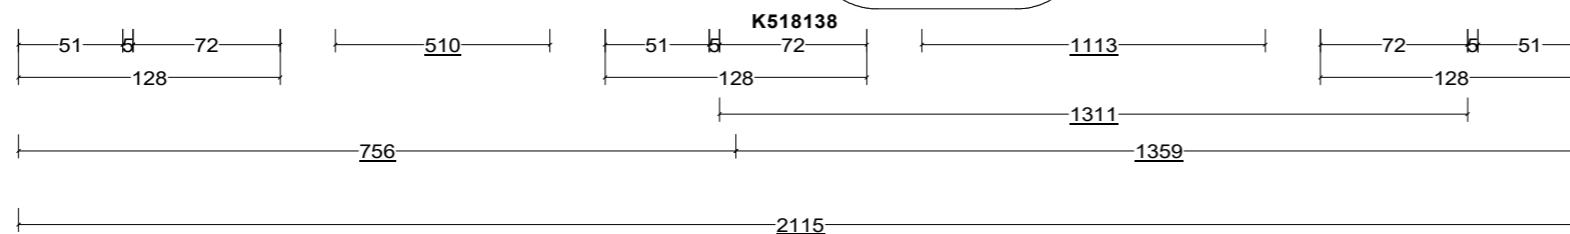

**STAVEBNÍ OTVOR: 2145x2085mm**

**ČISTÝ PRŮCHOD: 1200+615x1995mm**

**VÝBAVA DVEŘÍ: MECHANICKÝ ZÁMEK, KLIKA/KLIKA, ROZETOVÉ KOVÁNÍ, PASIVNÍ KŘÍDLO NA MECHANICKOU ZÁSTRČ (HORNÍ, SPODNÍ), SAMOZÁVÍRAČE SE SPOŽDĚNÍM**

**ZASKLENÍ: PROTIPOŽÁRNÍ SKLO EI30  
 PROTIPOŽÁRNÍ PANEL EI30 RAL 9003**

B-B

A-A

1x Výplň 2x GKF 12,5  
 ( 1 ) 30mm 0,32 m<sup>2</sup> 554 x 582mm  
 1x Výplň 2x GKF 12,5  
 ( 2 ) 30mm 0,67 m<sup>2</sup> 1157 x 582mm  
 1x PO 20EI30, 20EI30  
 ( 3 ) 20mm 0,67 m<sup>2</sup> 554 x 1204mm  
 1x PO 20EI30, 20EI30  
 ( 4 ) 20mm 1,39 m<sup>2</sup> 1157 x 1204mm