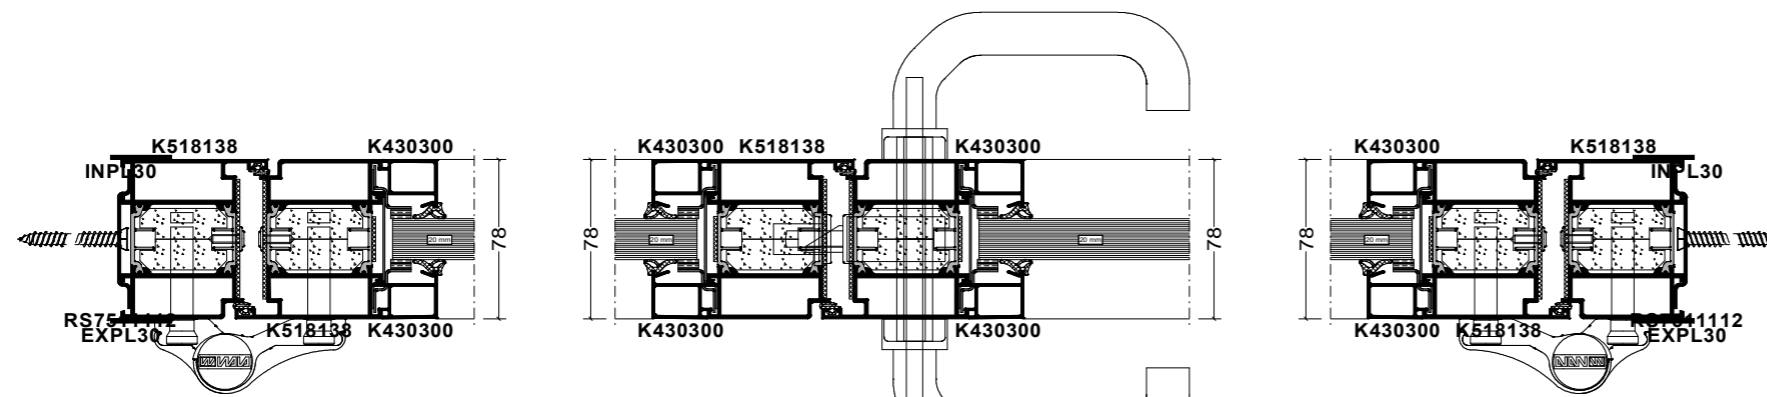

**STAVEBNÍ OTVOR: 2145x2085mm**

**ČISTÝ PRŮCHOD: 1200+615x1995mm**

**VÝBAVA DVEŘÍ: MECHANICKÝ ZÁMEK, KLIKA/KLIKA, ROZETOVÉ KOVÁNÍ, PASIVNÍ KŘÍDLO NA MECHANICKOU ZÁSTRČ (HORNÍ, SPODNÍ), SAMOZÁVÍRAČE SE SPOŽDĚNÍM**

**ZASKLENÍ: PROTIPOŽÁRNÍ SKLO EI30  
 PROTIPOŽÁRNÍ PANEL EI30 RAL 9003**

B-B

A-A

1x Výplň 2x GKF 12,5  
 ( 1 ) 30mm 0,32 m<sup>2</sup> 554 x 582mm  
 1x Výplň 2x GKF 12,5  
 ( 2 ) 30mm 0,67 m<sup>2</sup> 1157 x 582mm  
 1x PO 20EI30, 20EI30  
 ( 3 ) 20mm 0,67 m<sup>2</sup> 554 x 1204mm  
 1x PO 20EI30, 20EI30  
 ( 4 ) 20mm 1,39 m<sup>2</sup> 1157 x 1204mm