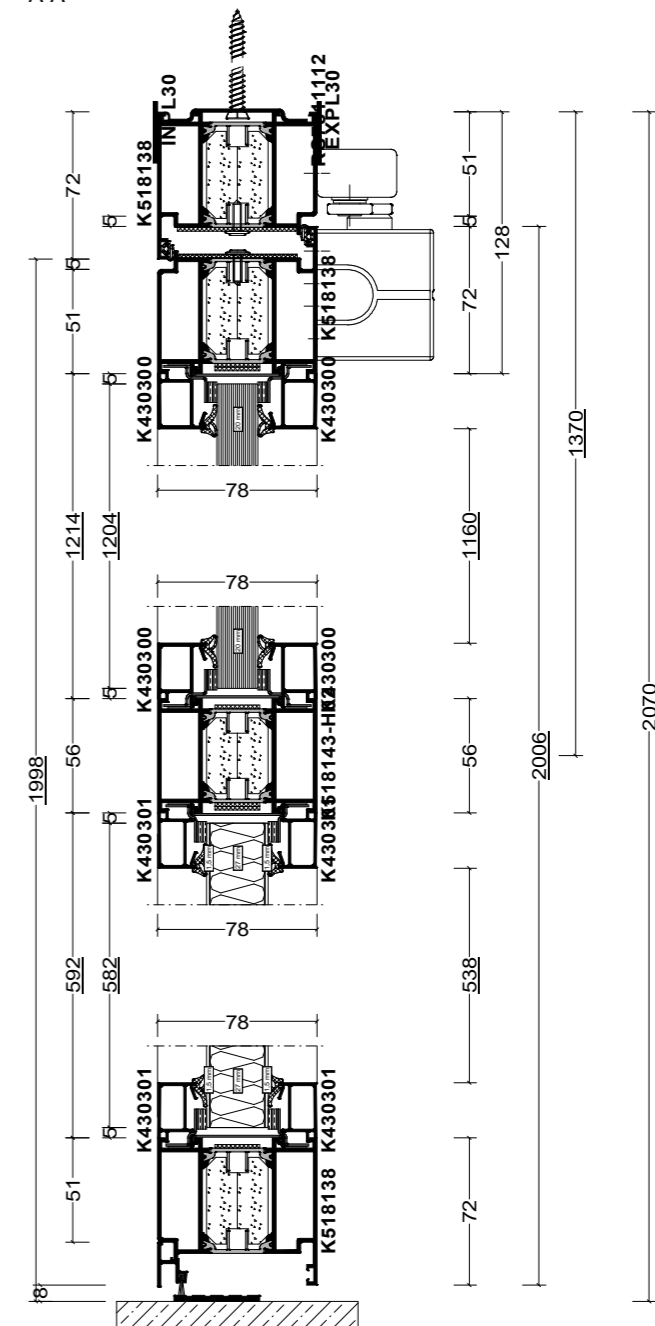

**STAVEBNÍ OTVOR: 2145x2085mm**

**ČISTÝ PRŮCHOD: 1200+615x1995mm**

**VÝBAVA DVEŘÍ: MECHANICKÝ ZÁMEK, KLIKA/KLIKA, ROZETOVÉ KOVÁNÍ, PASIVNÍ KŘÍDLO NA MECHANICKOU ZÁSTRČ (HORNÍ, SPODNÍ), SAMOZÁVÍRAČE SE SPOŽDĚNÍM**

**ZASKLENÍ: PROTIPOŽÁRNÍ SKLO EI30  
 PROTIPOŽÁRNÍ PANEL EI30 RAL 9003**

B-B

A-A

1x Výplň 2x GKF 12,5  
 ( 1 ) 30mm 0,32 m<sup>2</sup> 554 x 582mm  
 1x Výplň 2x GKF 12,5  
 ( 2 ) 30mm 0,67 m<sup>2</sup> 1157 x 582mm  
 1x PO 20EI30, 20EI30  
 ( 3 ) 20mm 0,67 m<sup>2</sup> 554 x 1204mm  
 1x PO 20EI30, 20EI30  
 ( 4 ) 20mm 1,39 m<sup>2</sup> 1157 x 1204mm

8x WALA - Závěs 3 dílný WX 67 mm Untypical 9003  
 8x WALA - Kotvicí sada závěsy 3 dílné: kotvicí vložka 47 mm  
 1x Cylindrická vložka 50/50 mm  
 1x Kolík 8x8x130 mm  
 2x DC700DANEW ZAV.STR.EN3-6 BEZRAM anodized  
 22x Šroub M5x14 mm  
 22x Nytmaticke M5  
 1x ASSA ABLOY - Kluzná lišta RKZ Anodised  
 2x ASSA ABLOY - Montážní destička DC200/DC300/DC500/DC700  
 1x WILKA - Zámek západkové-zásuvkový  
 1x KFV - Protikus plochý 3 mm  
 1x Sef izovač protikusu  
 1x Krycí lišta 15x66x22 mm  
 2x ECO SCHULTE - Klika Stainless Steel  
 2x ECO SCHULTE - Redukce tmui kliky 8-9 mm  
 2x ECO SCHULTE - Rozeta Stainless Steel  
 2x Tyč zastrže  
 2x SAVIO - Západka Capri 488